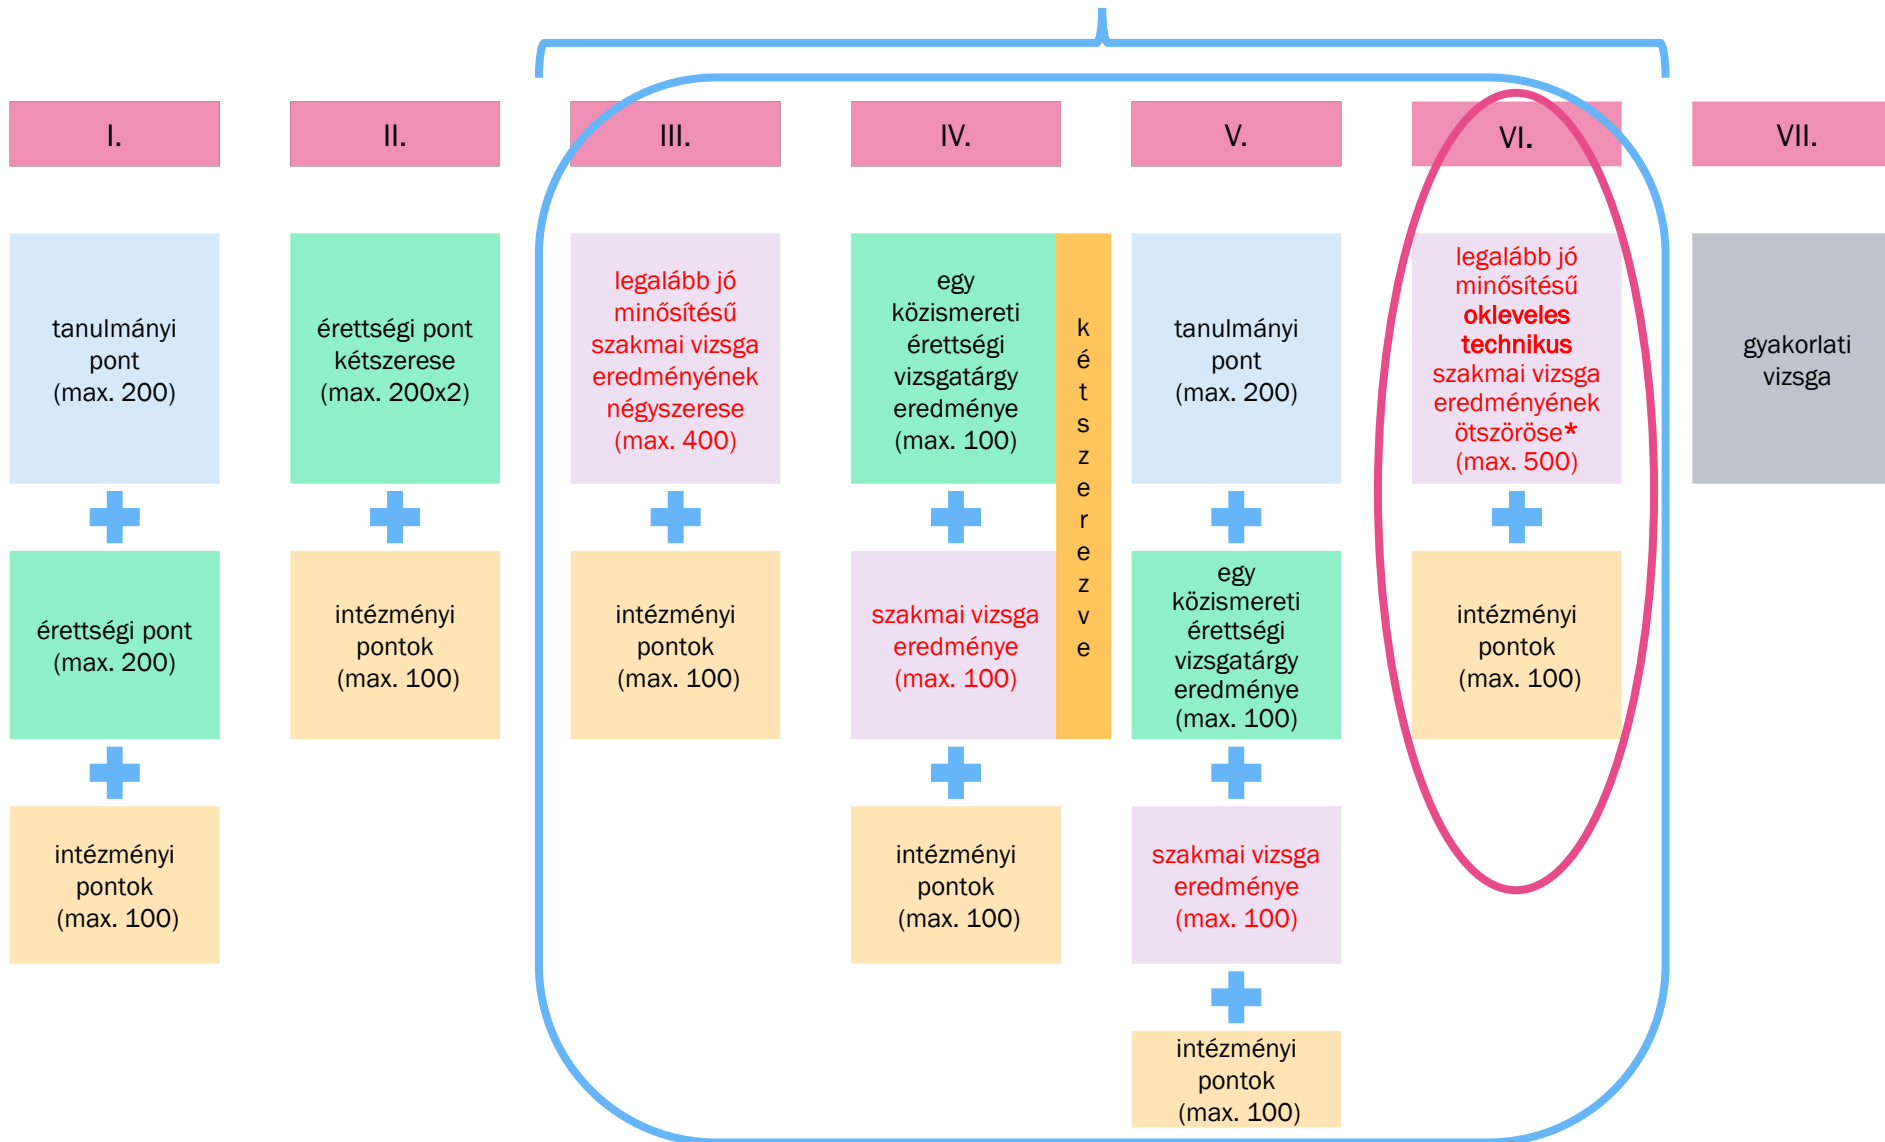

Felvételi pontszámítás

a technikumban szerzett szakképzettség
szakirányának megfelelő továbbtanulás esetén

okleveles technikus: a technikum és a felsőoktatási intézmény által közösen kidolgozott szakmai oktatásban részt vett és szakmai vizsgát tett tanuló
*az együttműködő felsőoktatási intézmény képzésére történő jelentkezéskor