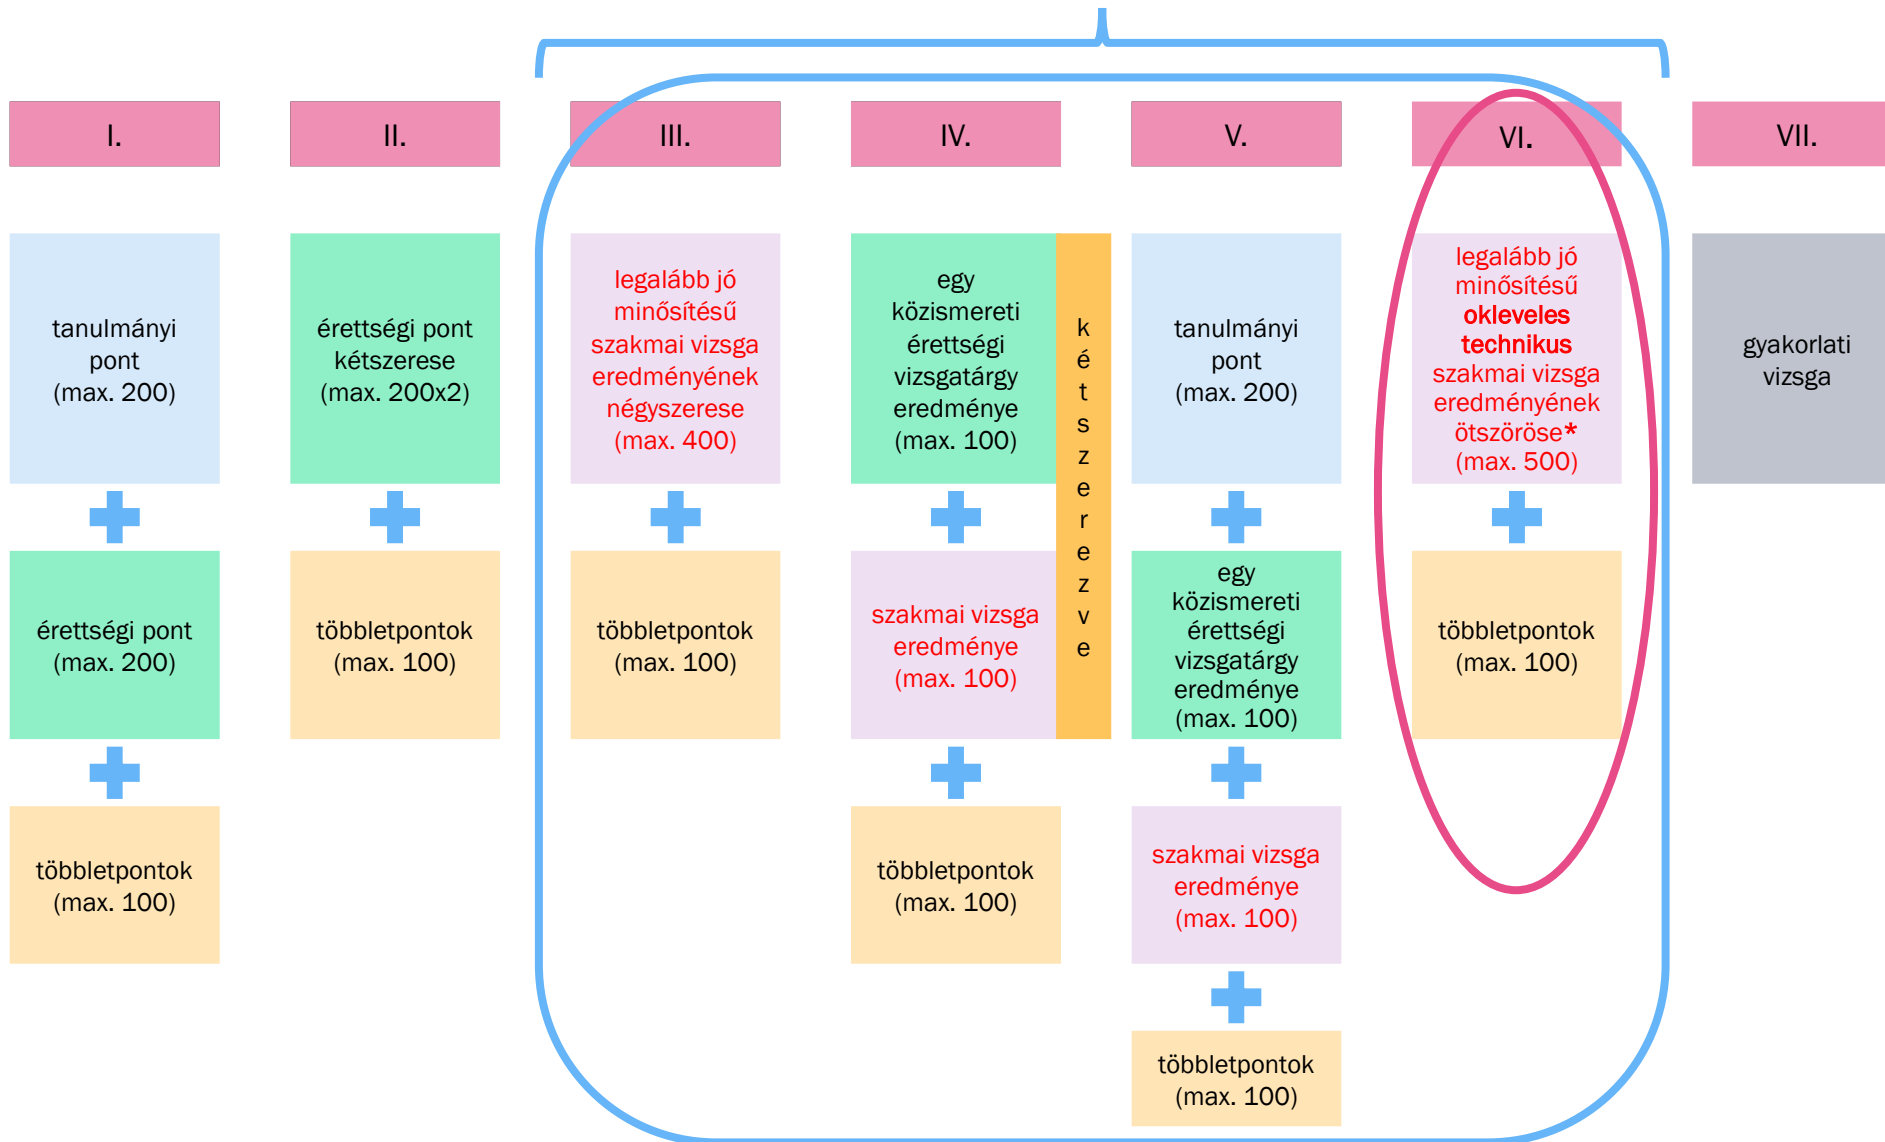

# Felvételi pontszámítás

a technikumban szerzett szakképzettség  
szakirányának megfelelő továbbtanulás esetén

**okleveles technikus:** a technikum és a felsőoktatási intézmény által közösen kidolgozott szakmai oktatásban részt vett és szakmai vizsgát tett tanuló  
\*az együttműködő felsőoktatási intézmény képzésére történő jelentkezéskor